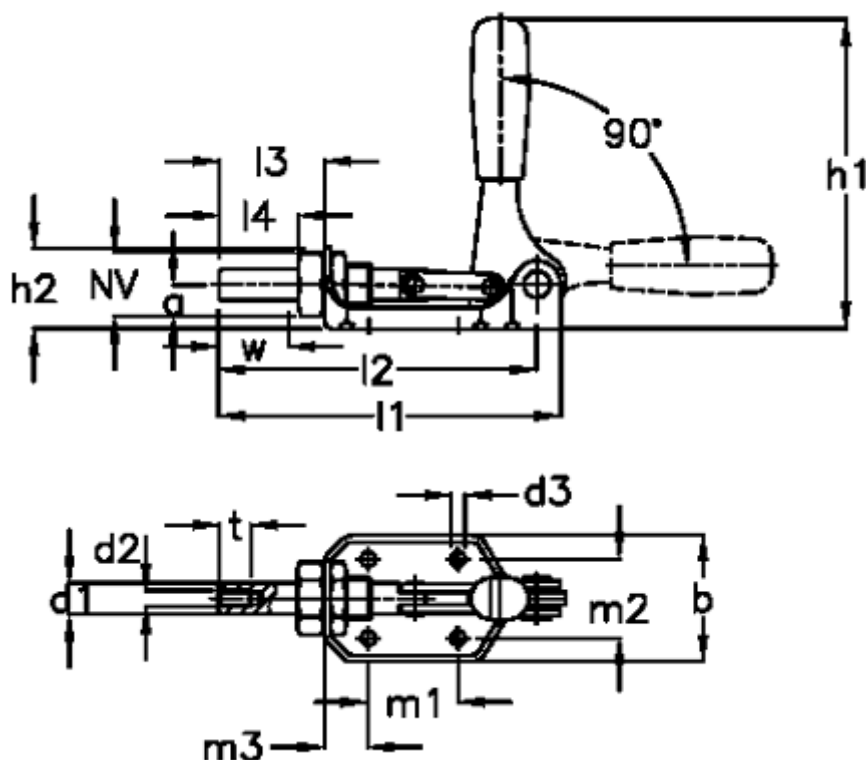

Varenummer: 201365053  
 Beskrivelse: E+G Klee hurtigspænder GN 841-120-AS

## Mål

a	= 17	l1	= 130	sw	= 24
BL	= 48	l2	= 121	t min	= 12
d1	= 12	l3	= 40	W	= 20
d2	= M6	l4	= 30		
d3	= 5.5	m1	= 34		
h1	= 111	m2	= 30		
h2	= 31	m3	= 17		
Holdekraft N	= 3600	Størrelse	= 120		